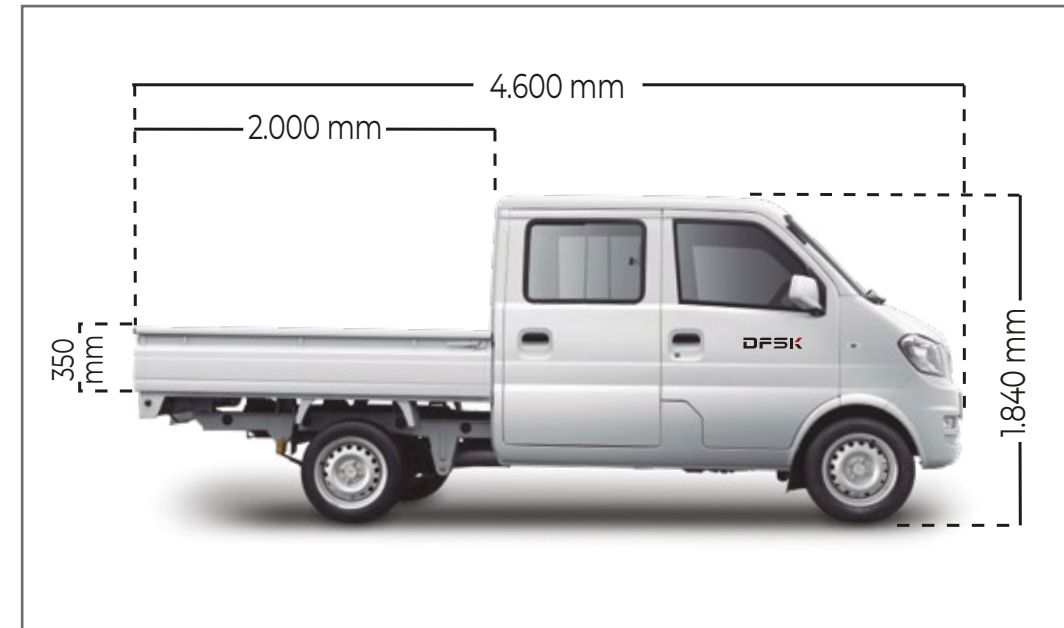

# TRUCK CD C22

POTENCIA QUE MUEVE TU NEGOCIO

Capacidad de carga:  
875 Kg.

Largo carga:  
2.000 mm.

Potencia máxima:  
84 Hp

Motor: 1.3 L.

Dirección asistida

**DFSK**

# TRUCK CD C32

POTENCIA QUE MUEVE TU NEGOCIO

Capacidad de carga:  
1.200 Kg.

Largo carga:  
2.070 mm.

Potencia máxima:  
105 Hp

Motor: 1.5 L.

Dirección asistida

**DFSK**

# TRUCK CD C32

ESPECIFICACIONES 2024

ESPECIFICACIONES		TRUCK C32 1.5
DIMENSIONES, PESOS Y CAPACIDAD	Largo / Ancho / Alto Total (mm)	4.800 / 1.640 / 1.895
	Largo / Ancho / Alto Carga (mm)	2.070 / 1.540 / 360
	Capacidad de Carga (Kg)	1.200
	Distancia entre ejes (mm)	3.050
	Peso bruto vehicular (Kg)	2.145
	Número de puertas	4
MOTOR Y TRANSMISIÓN	Número de pasajeros	5
	Cilindrada (Lt)	1.5
	Potencia máxima (Hp)	105
	Torque máximo (Nm/RPM)	148 / 3.600
	Cadena de distribución	Si
	Combustible octanos	93
	Alimentación de combustible	MPI
	Capacidad del estanque de combustible (L)	55
	Norma de emisiones	Euro VI
	Tipo de transmisión	5MT
SUSPENSIÓN Y DIRECCIÓN	Tracción	Trasera
	Neumáticos	185/80R14
	Dirección eléctrica	Si
	Tipo de dirección	Piñón y Cremallera
	Radio de giro	< 9,8
EXTERIOR	Suspensión delantera	MacPherson
	Suspensión trasera	Ballestas + amortiguador de doble efecto
	Neblineros delanteros	Si
	Neblineros traseros	Si
	Barandas de pick-up abatible	3
	Parachoques delantero color carrocería	Si
	Parachoques trasero barras de fierro	Si
SEGURIDAD	Ganchos de amarre	Si
	Neumático de repuesto	185/80R14
	Cinturón de seguridad de tres puntas	Si
	Frenos delanteros	Disco
	Frenos traseros	Tambor
INTERIOR	Barra de protección de acero en puertas	Si
	Cámara de retroceso	Si
	Columna de dirección colapsable	Si
	Aire Acondicionado	-
	Asiento chofer deslizable	Si
	Asiento copiloto deslizable	Si
	Tapiz	Tela
	Visera copiloto con espejo	Si
	Odómetro digital	Si
	Tacómetro	Si
Luz de lectura	Si	
Radio touch MP5	Si	
Cámara de registro frontal	Si	