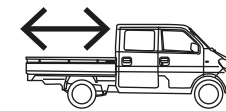

# TRUCK CD C22

POTENCIA QUE MUEVE TU NEGOCIO

Capacidad de carga:  
875 Kg.

Largo carga:  
2.000 mm.

Potencia máxima:  
84 Hp

Motor: 1.3 L.

Dirección asistida

**DFSK**