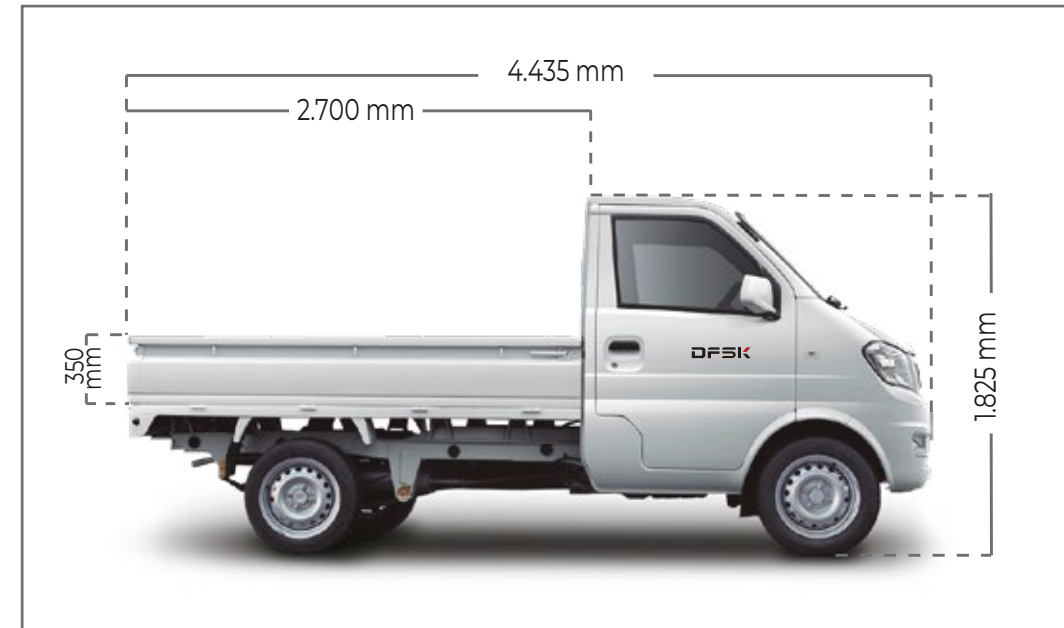

TRUCK CS C21

POTENCIA QUE MUEVE TU NEGOCIO

Capacidad de carga:
935 Kg.

Largo carga:
2.700 mm.

Potencia máxima:
84 Hp

Motor: 1.3 L.

Dirección asistida

DFSK

MÁS ESPACIO
Y COMODIDAD

AVANZADA
TECNOLOGÍA

MAYOR
SEGURIDAD

5 AÑOS O
100.000
KILOMETROS
GARANTÍA
Y SERVICIO

TRUCK CS C31

POTENCIA QUE MUEVE TU NEGOCIO

Capacidad de carga:
1.250 Kg.

Largo carga:
2.900 mm.

ESPECIFICACIONES		TRUCK C31 1.5
DIMENSIONES, PESOS Y CAPACIDAD	Largo / Ancho / Alto Total (mm)	4.800 / 1.640 / 1.895
	Largo / Ancho / Alto Carga (mm)	2.900 / 1.540 / 360
	Capacidad de Carga (Kg)	1.250
	Distancia entre ejes (mm)	3.050
	Peso bruto vehicular (Kg)	2.145
	Número de puertas	2
	Número de pasajeros	2
MOTOR Y TRANSMISIÓN	Cilindrada (Lt)	1.5
	Potencia máxima (Hp)	105
	Torque máximo (Nm/RPM)	148 / 3.600
	Cadena de distribución	Si
	Combustible octanos	93
	Alimentación de combustible	MPI
	Capacidad del estanque de combustible (L)	55
	Norma de emisiones	Euro VI
	Emisión de CO2 (Gr/Km)	194
	Tipo de transmisión	5MT
SUSPENSIÓN Y DIRECCIÓN	Tracción	Trasera
	Neumáticos	185/80R14
	Dirección eléctrica	Si
	Tipo de dirección	Piñón y Cremallera
	Radio de giro	< 9,8
EXTERIOR	Suspensión delantera	MacPherson
	Suspensión trasera	Ballestas + amortiguador de doble efecto
	Neblineros delanteros	Si
	Neblineros traseros	Si
	Barandas de pick-up abatible	3
	Parachoques delantero color carrocería	Si
	Parachoques trasero barras de fierro	Si
SEGURIDAD	Ganchos de amarre	Si
	Neumático de repuesto	185/80R14
	Cinturón de seguridad de tres puntas	Si
	Frenos delanteros	Disco
	Frenos traseros	Tambor
INTERIOR	Barra de protección de acero en puertas	Si
	Cámara de retroceso	Si
	Columna de dirección colapsable	Si
	Aire Acondicionado	-
	Asiento chofer deslizable	Si
	Asiento copiloto deslizable	Si
	Tapiz	Tela
	Visera copiloto con espejo	Si
	Odómetro digital	Si
	Tacómetro	Si
INTERIOR	Luz de lectura	Si
	Radio touch MP5	Si
	Radio con y/o USB, Tarjeta SD, CD, AUX	-
	Cámara de registro frontal	Si